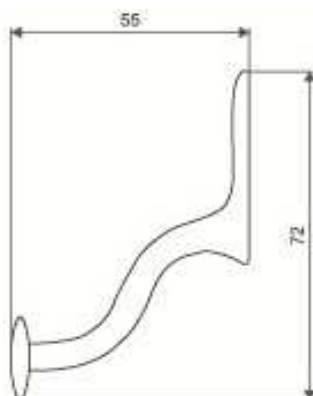

Okenní doraz prohnutý