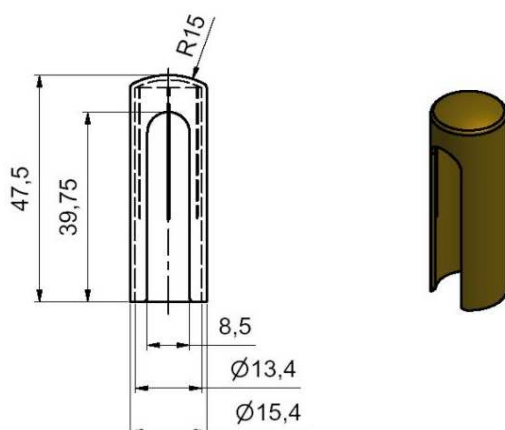

Návleky TKZ expert 13,5 mm typ ABS

Obj. číslo	Název	Brutto cena/mj	mj
17258	Bílý	19	ks
17259	Bronz satén	27	ks
17260	Chrom lesk	27	ks
17261	Chrom satén	27	ks
17262	Mosaz satén	27	ks
17263	Nikl	27	ks
17264	Nikl satén	27	ks
17265	PMS	27	ks
17266	Stará mosaz	27	ks
17267	Stará měď	27	ks