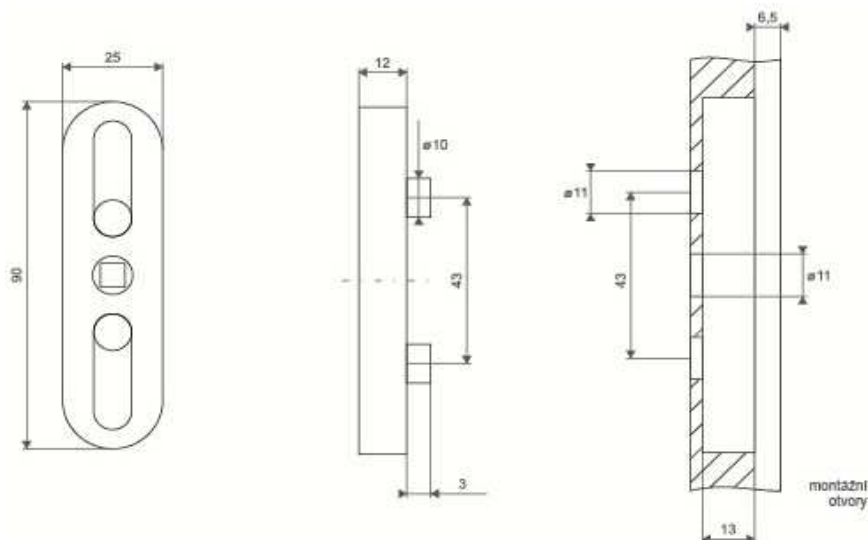

Rozvorový mechanismus

Obj. číslo	Název	Brutto cena/mj	mj
	Rozvorový mechanismus samostatný	181	ks