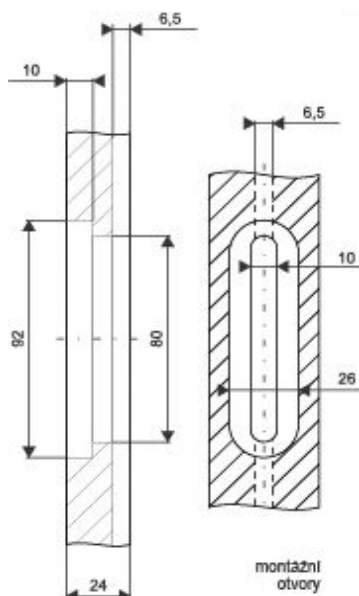

## Kliková rozvora

rozvorový mechanismus je přímo v těle kliky, ovládá táhlo  $\varnothing$  6 mm  
ceny jsou pro uvedené tvary klik, další tvary jsou možné na základě poptávky

## Rozvorový drát

ovládá táhlo  $\varnothing$  6 mm, zinek bílý

Obj. číslo	Délka	Ohnutí	Brutto cena/mj	mj
17234	500 mm	13 mm	10	ks
17235	900 mm	13 mm	13	ks
	500 mm	20 mm	10	ks
	900 mm	20 mm	13	ks

## Oliva

k osazení na zadlabaný rozvorový mechanismus - délka čtyřhranu 35 mm, rozteč 43 mm  
ceny jsou pro uvedené tvary klik, další tvary jsou možné na základě poptávky