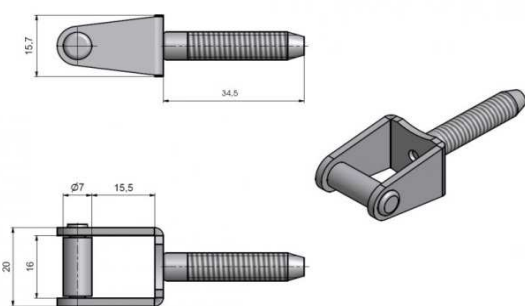

Skoba k zašroubování ø 8 mm, délka 34,5 mm