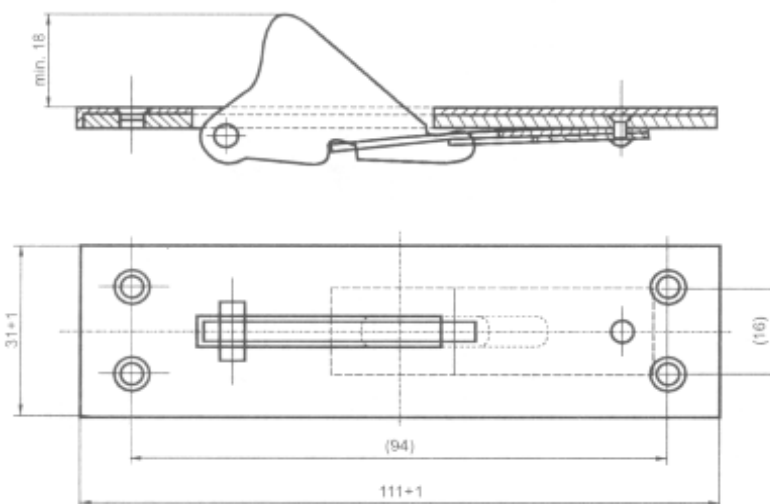

Obj. číslo	Název	Brutto cena/mj	mj	
17302	Okenní záskočka s krytem pozink	68,0	ks	
17303	Okenní záskočka bez krytu fosfát	50,0	ks	
17304	Plech do křídla	4,0	ks	
17305	Kryt	Lesklá mosaz	73,0	ks
nelze	Kryt	Matná mosaz		
17307	Kryt	Antigua černá	57,0	ks
nelze	Kryt	Antigua bronz		
17309	Kryt	Satén nikl	43,0	ks
17310	Kryt	Satén chrom	43,0	ks