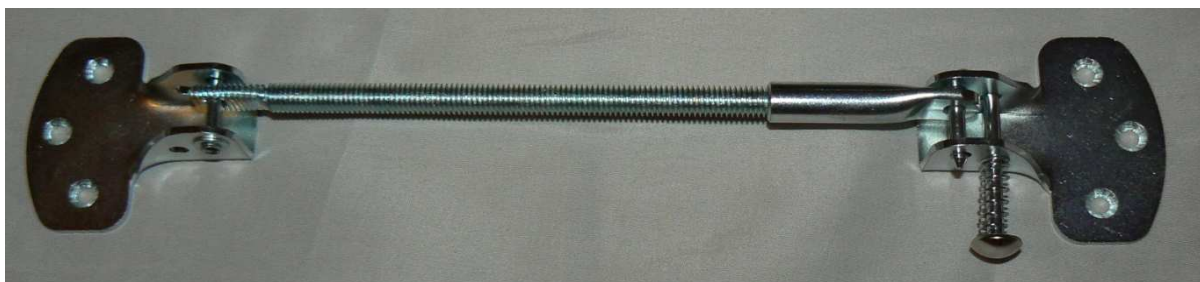

Převod pro sklopná okna

Obj. číslo	Název		Brutto cena/mj	mj
17435	Převod pro sklopná okna - 300 mm	zinek	471,00	ks