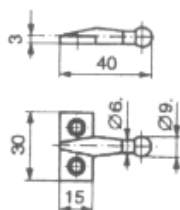

nůžky typ K 503 - páry