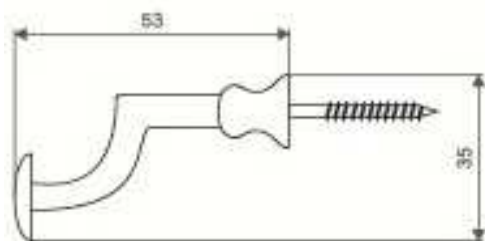

Okenní doraz - vrut

Obj. číslo	Název	Brutto cena/mj	mj
	Lesklá mosaz	120,00	ks
	Matná mosaz	113,00	ks
	Antigua černá	106,00	ks
	Antigua bronz	106,00	ks
	Satén nikl	106,00	ks
	Satén chrom	106,00	ks
	Bílá RAL9010	82,00	ks