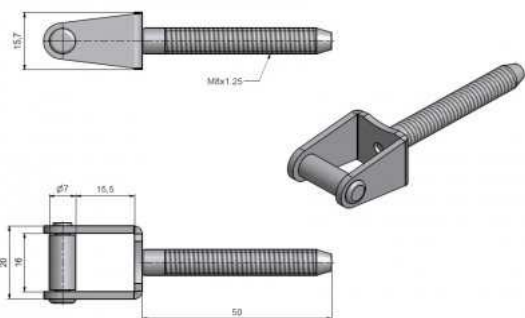

Skoba k zašroubování ø 8 mm, délka 50 mm