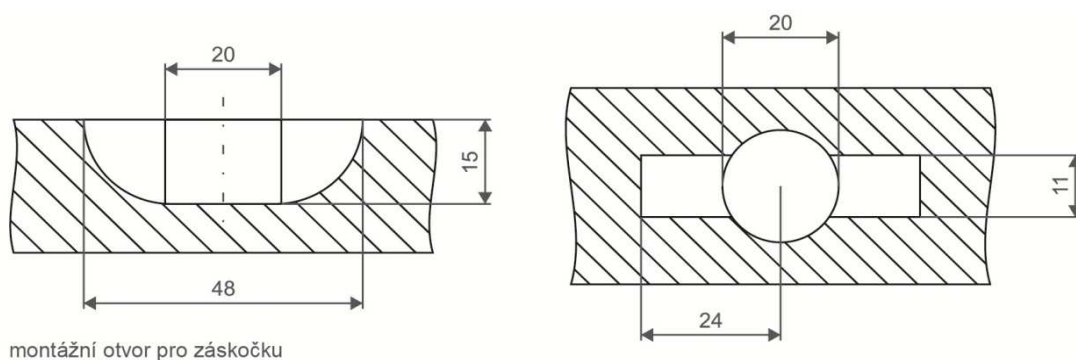

Obj. číslo	Název	Brutto cena/mj	mj
17295	Lesklá mosaz	299,0	ks
17296	Matná mosaz	289,0	ks
17297	Antigua černá	256,0	ks
17298	Antigua bronz	256,0	ks
17299	Satén nikl	273,0	ks
17300	Satén chrom	273,0	ks
17301	Bílá RAL9010	228,0	ks

montážní otvor pro záskočku