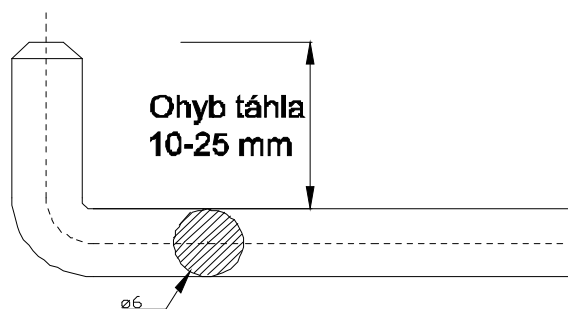

## Oliva

k osazení na zadlabaný rozvorový mechanismus - délka čtyřhranu 35 mm, rozteč 43 mm  
ceny jsou pro uvedené tvary klik, další tvary jsou možné na základě poptávky