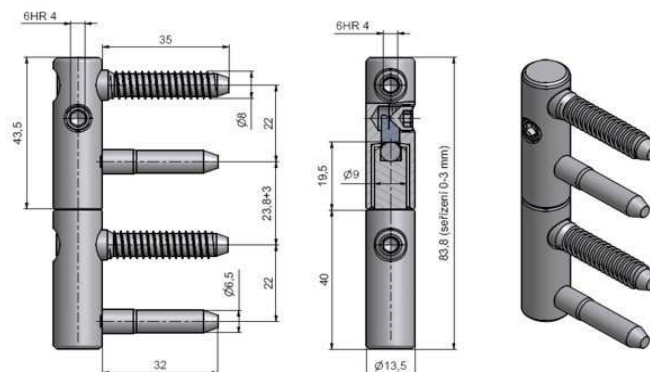

Obj. číslo	Název		Brutto cena/mj	mj
15878	TKZ Expert 13,5 levý	pozink	79	ks
15877	TKZ Expert 13,5 pravý	pozink	79	ks

Návleky TKZ expert 13,5 mm typ UR 14

Obj. číslo	Název	Brutto cena/mj	mj
17244	stará mosaz	97	ks
17245	nikl satén	91	ks
17246	chrom satén	91	ks
17247	Lak bílý RAL1013	61	ks
17248	Lak bílý RAL9010	61	ks
17249	Mosaz lesk	87	ks
17250	Stará měď	87	ks

Návleky TKZ expert 13,5 mm typ UR 25

Obj. číslo	Název	Brutto cena/mj	mj
17251	stará mosaz	87	ks
17252	nikl satén	79	ks
17253	chrom satén	79	ks
17254	Lak bílý RAL1013	51	ks
17255	Lak bílý RAL9010	51	ks
17256	Mosaz lesk	87	ks
17257	Stará měď	87	ks