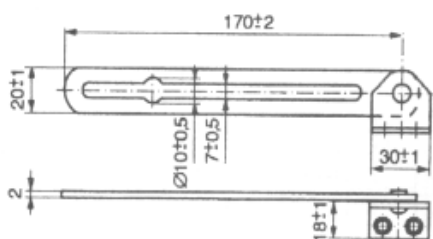

nůžky typ 11012 - kusy