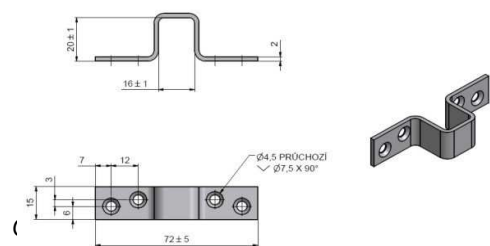

Skoba

Obj. číslo	Název		Brutto cena/mj	mj
17311	Okenní skoba 20	zinek	6,00	ks
17312	Okenní skoba 25	zinek	6,00	ks
17313	Okenní skoba 30	zinek	7,00	ks

Skoba k zašroubování ø 8 mm, délka 34,5 mm

Obj. číslo	Název		Brutto cena/mj	mj
17314	Bez PÚ		16,00	ks
17315	Nikl		32,00	ks
17316	Nikl satén		42,00	ks
17317	PMS		34,00	ks
17318	SM		31,00	ks
17319	SMO		34,00	ks
17320	Zn modrý		21,00	ks
17321	Zn žlutý		21,00	ks
17322	lak bílý		26,00	ks

Skoba k zašroubování ø 8 mm, délka 50 mm

Obj. číslo	Název		Brutto cena/mj	mj
	Bez PÚ		16,00	ks
	Nikl		32,00	ks
17433	Nikl satén		42,00	ks
	PMS		34,00	ks
	SM		31,00	ks
	SMO		34,00	ks
	Zn modrý		21,00	ks
	Zn žlutý		21,00	ks
	lak bílý		26,00	ks

Převod pro sklopná okna

Obj. číslo	Název		Brutto cena/mj	mj
17435	Převod pro sklopná okna - 300 mm	zinek	471,00	ks